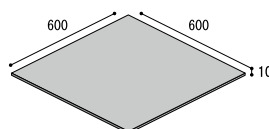

36G(F)-RLT3-1

36G(F)-RLT3-8

36G(F)-RLT3-6

600G(F)-RLT3-5

600G(F)-RLT3-9

36G(F)-RLT3-5

36G(F)-RLT3-9

600 × 300 角

298 × 600 × 10

グリップ: 36G-全5色※
 マット: 36F-全5色
 5.5 枚/m²
 8 枚/ケース (32kg)
7,600 円/m²

600 角

600 × 600 × 10

グリップ: 600G-全5色※
 マット: 600F-全5色
 2.8 枚/m²
 4 枚/ケース (32kg)
7,600 円/m²

※品番に「G (グリップ面状) -」と記載のある商品は屋外床での使用も可能です。