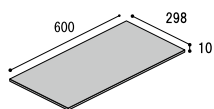

36G(F)-RLT3-1

36G(F)-RLT3-8

36G(F)-RLT3-6

600G(F)-RLT3-5

600G(F)-RLT3-9

36G(F)-RLT3-5

36G(F)-RLT3-9

600 × 300 角

298 × 600 × 10

グリップ: 36G-全5色※
 マット: 36F-全5色
 5.5 枚/m²
 8 枚/ケース (32kg)
7,600 円/m²

600 角

600 × 600 × 10

グリップ: 600G-全5色※
 マット: 600F-全5色
 2.8 枚/m²
 4 枚/ケース (32kg)
7,600 円/m²

※品番に「G (グリップ面状) -」と記載のある商品は屋外床での使用も可能です。