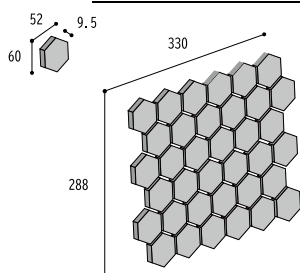

エグザゴーヌ

屋内壁 耐凍害

BI 施釉 (磁器質)

LEARN MORE

EZ-10W

EZ-20W

EZ-30W

EZ-40W

EZ-50W

EZ-60W

六角形凹面ユニット

52 × 60 × 9.5 シート : 330 × 288

全6色	12,000 円/㎡
10.5シート/m ²	
15シート/ケース (24kg)	

半マスカット

26 × 60 × 9.5

半マスカットA	86 円/枚
---------	--------