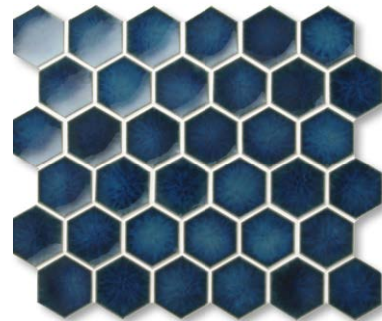

エグザゴーヌ

屋内壁 耐凍害

BI 施釉 (磁器質)

LEARN MORE

EZ-10W

EZ-20W

EZ-30W

EZ-40W

EZ-50W

EZ-60W

六角形凹面ユニット

52 × 60 × 9.5 シート : 330 × 288

全6色	12,000 円/㎡
10.5シート/m ²	
15シート/ケース (24kg)	

半マスカット

26 × 60 × 9.5

半マスカットA	86 円/枚
---------	--------

半マスカット

30 × 52 × 9.5

半マスカットB	86 円/枚
---------	--------

- 個々のタイルはすべて均一な同色ではなく色幅があります。窯変釉による焼成ムラが大きい事を特徴とした製品です。
- この製品は接着剤張り専用です。●半マスカットは、ご注文後加工いたしますので納期をお確かめください。