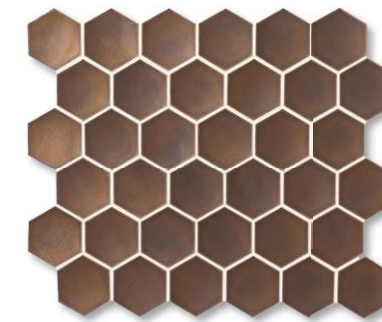

エグザゴーヌ

屋内壁 耐凍害

BI 施釉 (磁器質)

LEARN MORE

EZ-10W

EZ-20W

EZ-30W

EZ-40W

EZ-50W

EZ-60W

六角形凹面ユニット

52 × 60 × 9.5 シート : 330 × 288

全6色	12,000 円/㎡
10.5シート/m ²	
15シート/ケース (24kg)	

半マスカット

26 × 60 × 9.5

半マスカットA	86 円/枚
---------	--------

半マスカット

30 × 52 × 9.5

半マスカットB	86 円/枚
---------	--------

- 個々のタイルはすべて均一な同色ではなく色幅があります。窯変釉による焼成ムラが大きい事を特徴とした製品です。
- この製品は接着剤張り専用です。●半マスカットは、ご注文後加工いたしますので納期をお確かめください。