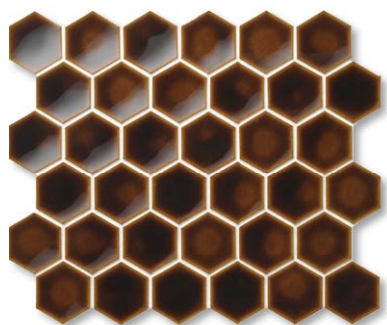

エグザゴーヌ

屋内壁 耐凍害

BI 施釉 (磁器質)

LEARN MORE

EZ-10W

EZ-20W

EZ-30W

EZ-40W

EZ-50W

EZ-60W

六角形凹面ユニット

52 × 60 × 9.5 シート : 330 × 288

全6色	12,000 円/㎡
10.5シート/m ²	
15シート/ケース (24kg)	

半マスカット

26 × 60 × 9.5

半マスカットA	86 円/枚
---------	--------

半マスカット

30 × 52 × 9.5

半マスカットB	86 円/枚
---------	--------

- 個々のタイルはすべて均一な同色ではなく色幅があります。窯変釉による焼成ムラが大きい事を特徴とした製品です。
- この製品は接着剤張り専用です。●半マスカットは、ご注文後加工いたしますので納期をお確かめください。