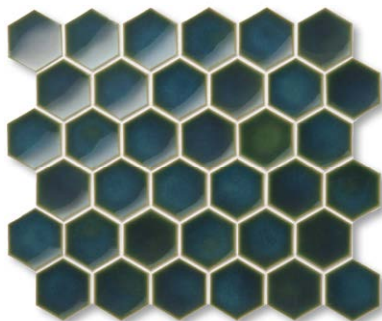

エグザゴーヌ

屋内壁 耐凍害

BI 施釉 (磁器質)

LEARN MORE

EZ-10W

EZ-20W

EZ-30W

EZ-40W

EZ-50W

EZ-60W

六角形凹面ユニット

52 × 60 × 9.5 シート : 330 × 288

全6色	12,000 円/㎡
10.5シート/m ²	
15シート/ケース (24kg)	

半マスカット

26 × 60 × 9.5

半マスカットA	86 円/枚
---------	--------

半マスカット

30 × 52 × 9.5

半マスカットB	86 円/枚
---------	--------

- 個々のタイルはすべて均一な同色ではなく色幅があります。窯変釉による焼成ムラが大きい事を特徴とした製品です。
- この製品は接着剤張り専用です。●半マスカットは、ご注文後加工いたしますので納期をお確かめください。