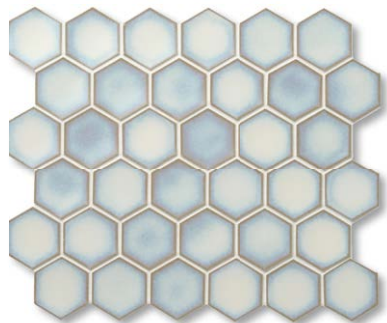

エグザゴーヌ

屋内壁 耐凍害

BI 施釉 (磁器質)

LEARN MORE

EZ-10W

EZ-20W

EZ-30W

EZ-40W

EZ-50W

EZ-60W

六角形凹面ユニット

52 × 60 × 9.5 シート : 330 × 288

全6色	12,000 円/㎡
10.5シート/m ²	
15シート/ケース (24kg)	

半マスカット

26 × 60 × 9.5

半マスカットA	86 円/枚
---------	--------

半マスカット

30 × 52 × 9.5

半マスカットB	86 円/枚
---------	--------

- 個々のタイルはすべて均一な同色ではなく色幅があります。窯変釉による焼成ムラが大きい事を特徴とした製品です。
- この製品は接着剤張り専用です。●半マスカットは、ご注文後加工いたしますので納期をお確かめください。