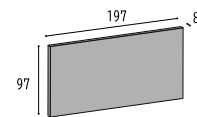

### 47 角

47 × 47 × 7 シート : 300 × 300

47-OST **7,500** 円/㎡  
11.5 シート / m<sup>2</sup>  
22 シート / ケース (25 kg)

### 72 ニ丁

72 × 147 × 8

722-OST **6,700** 円/㎡  
89 ケ / m<sup>2</sup>  
120 ケ / ケース (25 kg)

### 97 ニ丁

97 × 197 × 8

972-OST **11,700** 円/㎡  
51 ケ / m<sup>2</sup>  
80 ケ / ケース (27 kg)