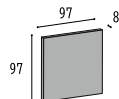

### 二丁掛※

※モルタル張り用裏足です。227 × 60 × 10

T-OST **7,000** 円/㎡  
65 ケ / m<sup>2</sup>  
80 ケ / ケース (25 kg)

### 97 角

97 × 97 × 8 シート : 300 × 300

97-OST **7,500** 円/㎡  
11.5 シート / m<sup>2</sup>  
20 シート / ケース (29 kg)