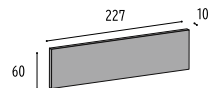

二丁掛※

※モルタル張り用裏足です。227 × 60 × 10

T-OST **7,000** 円/㎡
65 ケ / m²
80 ケ / ケース (25 kg)