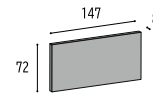

### 47 ニ丁

47 × 97 × 7 シート : 300 × 300

472-OST **7,500** 円/㎡  
11.5 シート / m<sup>2</sup>  
22 シート / ケース (27 kg)

### 47 角

47 × 47 × 7 シート : 300 × 300

47-OST **7,500** 円/㎡  
11.5 シート / m<sup>2</sup>  
22 シート / ケース (25 kg)

### 72 ニ丁

72 × 147 × 8

722-OST **6,700** 円/㎡  
89 ケ / m<sup>2</sup>  
120 ケ / ケース (25 kg)

### 97 ニ丁

97 × 197 × 8

972-OST **11,700** 円/㎡  
51 ケ / m<sup>2</sup>  
80 ケ / ケース (27 kg)