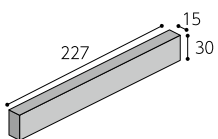

## 在 ボーダー セラリ

目地巾/タテ6mm ヨコ10mm 227×30×15

JB-GNCE・KACE・  
WACE・WCCE **9,100 円/㎡**

◆ JB-AKCE・B1CE **注文生産品**

111 枚/㎡

116 枚/ケース (24.5kg)