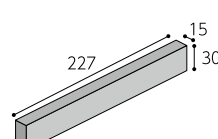

在 ボーダー パースリ

目地巾/タテ6mm ヨコ10mm 227×30×15

JB-GNPA・KAPA・
WAPA・WCPA・AKPA **9,300 円/㎡**

◆ JB-B1PA **注文生産品**

111 枚/㎡

116 枚/ケース (24.5kg)

- ●特注色も承ります。●特注にて接着剤張り用裏足も対応可能です。●この製品は在庫限りの商品です。ご注文の際は営業に数量をお確かめください。
- ●注文生産品をご注文いただく際は、価格・在庫・納期をご確認ください。