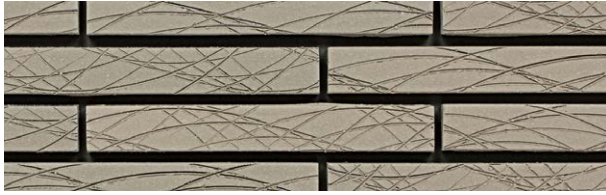

# スティルボーダー セラリ・パースリ

屋内壁 屋外壁 耐凍害

LEARN MORE

A II 無釉 (せっ器質)

セラリ

JB-GNCE

JB-KACE

JB-WACE

## 在 ボーダー セラリ

目地巾/タテ6mm ヨコ10mm 227×30×15

JB-GNCE・KACE・  
WACE・WCCE **9,100 円/㎡**

◆ JB-AKCE・B1CE **注文生産品**

111 枚/㎡

116 枚/ケース (24.5kg)