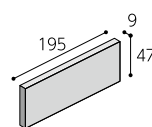

目地巾/8mm 195 × 47 × 9

200PC-M1Y・M2Y・RAY・ IAY・MAY	15,100 円/m ²
200PC-AMY	16,700 円/m ²
92 枚/m ²	
120 枚/ケース (23kg)	

50 六丁平

目地巾/3mm 295 × 47 × 9

300PC-M1Y・M2Y・RAY・ IAY・MAY	15,900 円/m ²
300PC-AMY	18,000 円/m ²
69 枚/m ²	
60 枚/ケース (18kg)	

50 四丁平

目地巾/3mm 195 × 47 × 9

200PC-M1Y・M2Y・RAY・ IAY・MAY	16,900 円/m ²
200PC-AMY	18,700 円/m ²
103 枚/m ²	
120 枚/ケース (23kg)	

●特注色も承ります。●この製品は接着剤張り専用です。※RAYのみ耐凍害性を有した商品ではありません。