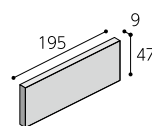

スライスボーダー ヨーグルー

屋内壁 屋外壁 耐凍害

LEARN MORE

A II 施釉 (せつ器質)

50 六丁平

目地巾/8mm 295 × 47 × 9

300PC-M1Y・M2Y・RAY・ IAY・MAY	14,300 円/m ²
300PC-AMY	16,200 円/m ²
62 枚/m ²	
60 枚/ケース (18kg)	

50 四丁平

目地巾/8mm 195 × 47 × 9

200PC-M1Y・M2Y・RAY・ IAY・MAY	15,100 円/m ²
200PC-AMY	16,700 円/m ²
92 枚/m ²	
120 枚/ケース (23kg)	

50 六丁平

目地巾/3mm 295 × 47 × 9

300PC-M1Y・M2Y・RAY・ IAY・MAY	15,900 円/m ²
300PC-AMY	18,000 円/m ²
69 枚/m ²	
60 枚/ケース (18kg)	