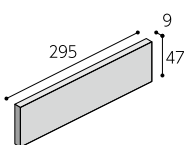

スライスボーダー ヨーグルー

屋内壁 屋外壁 耐凍害

LEARN MORE

A II 施釉 (せつ器質)

50 六丁平

目地巾/8mm 295 × 47 × 9

300PC-M1Y・M2Y・RAY・ IAY・MAY	14,300 円/m ²
300PC-AMY	16,200 円/m ²
62 枚/m ²	
60 枚/ケース (18kg)	

50 四丁平

目地巾/8mm 195 × 47 × 9

200PC-M1Y・M2Y・RAY・ IAY・MAY	15,100 円/m ²
200PC-AMY	16,700 円/m ²
92 枚/m ²	
120 枚/ケース (23kg)	

50 六丁平

目地巾/3mm 295 × 47 × 9

300PC-M1Y・M2Y・RAY・ IAY・MAY	15,900 円/m ²
300PC-AMY	18,000 円/m ²
69 枚/m ²	
60 枚/ケース (18kg)	