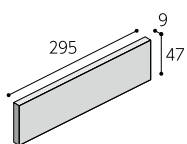

スライスボーダー ヨーグルー

屋内壁 屋外壁 耐凍害

LEARN MORE

A II 施釉 (せつ器質)

50 六丁平

目地巾/8mm 295 × 47 × 9

300PC-M1Y・M2Y・RAY・ IAY・MAY	14,300 円/m ²
300PC-AMY	16,200 円/m ²
62 枚/m ²	
60 枚/ケース (18kg)	

50 四丁平

目地巾/8mm 195 × 47 × 9

200PC-M1Y・M2Y・RAY・ IAY・MAY	15,100 円/m ²
200PC-AMY	16,700 円/m ²
92 枚/m ²	
120 枚/ケース (23kg)	

50 六丁平

目地巾/3mm 295 × 47 × 9

300PC-M1Y・M2Y・RAY・ IAY・MAY	15,900 円/m ²
300PC-AMY	18,000 円/m ²
69 枚/m ²	
60 枚/ケース (18kg)	