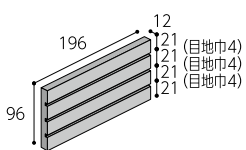

3TMB-WH1

3TMB-BE1

3TMB-BR1

3TMB-GY1

<目地なし>

<目地あり>

目地入れをするとボーダータイルのような仕上がりに。

3TMB-BK1

三丁掛

目地巾/4mm 196×96×12

| | |
|---------------------|------------------------|
| 3TMB-WH1・GY1 | 4,800 円/m ² |
| 3TMB-BE1・BK1 | 5,400 円/m ² |
| 3TMB-BR1 | 7,300 円/m ² |
| 52 枚/m ² | |
| 42 枚/ケース (20kg) | |