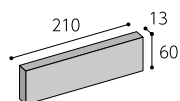

ST-KMWS

ST-KMWS

※目地巾タテ 16 mmヨコ 8 mm。塗り目地施工後に洗い、タイル表面に目地モルタルが少し残る仕上げをしています。

二丁掛

目地巾/10mm 210 × 60 × 13

ST-GMNS・KMWS 9,600 円/㎡

67 枚/㎡

60 枚/ケース (21kg)