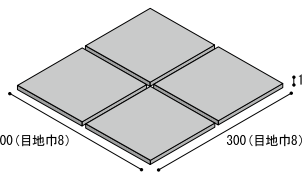

100 角

目地巾/8mm 92 × 92 × 8 シート : 300 × 300

SF100-全11色 5,300 円/㎡
11.5 シート / m²
18 シート / ケース (25kg)

100 角タレ付階段

(92+30) × 92 × 8

SFTA100-全11色 2,000 円/m
10 枚 / m
75 枚 / ケース (14kg)

100 角タレ付階段隅 (接着)

(92+30) × (92+30) × 8

SFTAC100-全11色 1,900 円/ヶ

100 角等辺階段

92 × 92 × 8

SFT100-全11色 1,450 円/m
10 枚 / m
120 枚 / ケース (17kg)

100 角等辺階段隅

92 × 92 × 8

SFTC100-全11色 280 円/ヶ

150 角平

142 × 142 × 10

SF150-全11色 7,200 円/㎡
45 枚 / m²
50 枚 / ケース (22kg)

150 角

142 × 142 × 10 シート : 300 × 300

SF150-全11色 7,900 円/㎡
11.5 シート / m²
13 シート / ケース (22kg)

150 角タレ付階段

(142+30) × 142 × 10

SFTA150-全11色 4,000 円/m
7 枚 / m
32 枚 / ケース (16kg)