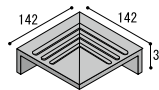

150 角タレ付階段隅 (接着)

(142+30) × (142+30) × 10

SFTAC150-全11色 3,700 円/ヶ