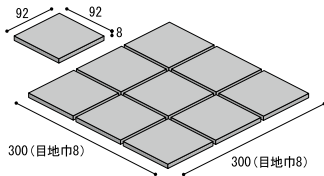

フロア・S

11

12

13

15

17

20

21

22

23

25 ※

26 ※

※25・26カラーの200角・200×100タレ付階段・100角スロープ・150角スロープは注文生産品対応となります。
ご注文の際は300㎡以上の数量と60日以上納期を見込んでください。

屋内床 屋外床 浴室床 耐凍害

LEARN MORE

BI 無釉 (磁器質)

100 角

目地巾/8mm 92 × 92 × 8 シート : 300 × 300

SF100-全11色 5,300 円/㎡
11.5 シート / m²
18 シート / ケース (25kg)

100 角タレ付階段

(92+30) × 92 × 8

SFTA100-全11色 2,000 円/m
10 枚 / m
75 枚 / ケース (14kg)

100 角タレ付階段隅 (接着)

(92+30) × (92+30) × 8