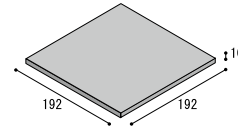

200 角平

192 × 192 × 10

SF200-下記以外9色 10,000 円/㎡
◆SF200-25・26 注文生産品
26 枚 / m²
28 枚 / ケース (22kg)