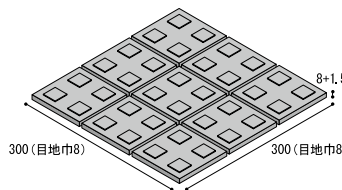

SFTC150-全11色 840 円/ヶ

200 角平

192 × 192 × 10

SF200-下記以外9色 10,000 円/㎡
◆SF200-25・26 注文生産品
26 枚 / m²
28 枚 / ケース (22kg)

200 × 100 タレ付階段

(92+30) × 192 × 10

SFKA120-下記以外9色 2,500 円/m
◆SFKA120-25・26 注文生産品
5 枚 / m
30 枚 / ケース (15kg)

150 角スロープ

142 × 142 × (10+1.5)

SFS150-下記以外9色 11,400 円/㎡
◆SFS150-25・26 注文生産品
45 枚 / m²
42 枚 / ケース (20kg)

100 角スロープ

92 × 92 × (8+1.5) シート : 300 × 300

SFS100-
下記以外9色 9,000 円/㎡
◆SFS100-25・26 注文生産品
11.5 シート / m²
15 シート / ケース (22kg)