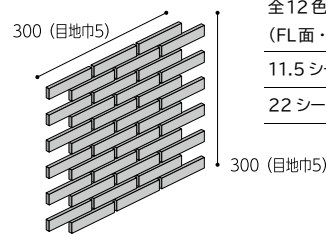

### スダレユニット

目地巾/5mm 95×20×7 シート: 300×300

全12色×全3面状  
(FL面・WM面・FZ面) **11,000** 円/㎡

---

11.5シート/㎡

---

22シート/ケース (22kg)

### レンガユニット

目地巾/5mm 95×20×7 シート: 300×300

全12色×全3面状  
(FL面・WM面・FZ面) **15,600** 円/㎡

---

11.5シート/㎡

---

22シート/ケース (22kg)

### バスケットユニット

目地巾/5mm 95×20×7 シート: 300×300

全12色×全3面状  
(FL面・WM面・FZ面) **16,900** 円/㎡

---

11.5シート/㎡

---

22シート/ケース (22kg)

- 紙貼り品は、タイル表面に糊が残ることがございますのでご注意ください。(紙はがし後の洗いは必ず行ってください。)
- ご注文後、紙貼りいたしますので納期をお確かめください。