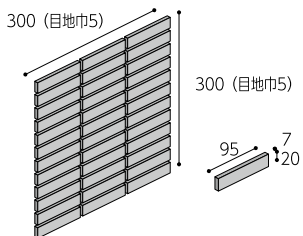

### スダレユニット

目地巾/5mm 95×20×7 シート: 300×300

全12色×全3面状  
(FL面・WM面・FZ面) **11,000** 円/㎡

---

11.5シート/㎡

---

22シート/ケース (22kg)

### レンガユニット

目地巾/5mm 95×20×7 シート: 300×300

全12色×全3面状  
(FL面・WM面・FZ面) **15,600** 円/㎡

---

11.5シート/㎡

---

22シート/ケース (22kg)

### バスケットユニット

目地巾/5mm 95×20×7 シート: 300×300

全12色×全3面状  
(FL面・WM面・FZ面) **16,900** 円/㎡

---

11.5シート/㎡

---

22シート/ケース (22kg)

- 紙貼り品は、タイル表面に糊が残ることがございますのでご注意ください。(紙はがし後の洗いは必ず行ってください。)
- ご注文後、紙貼りいたしますので納期をお確かめください。