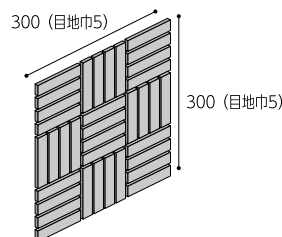

### スダレユニット

目地巾/5mm 95×20×7 シート: 300×300

全12色×全3面状  
(FL面・WM面・FZ面) **11,000** 円/㎡

---

11.5シート/㎡

---

22シート/ケース (22kg)

### レンガユニット

目地巾/5mm 95×20×7 シート: 300×300

全12色×全3面状  
(FL面・WM面・FZ面) **15,600** 円/㎡

---

11.5シート/㎡

---

22シート/ケース (22kg)

### バスケットユニット

目地巾/5mm 95×20×7 シート: 300×300

全12色×全3面状  
(FL面・WM面・FZ面) **16,900** 円/㎡

---

11.5シート/㎡

---

22シート/ケース (22kg)

- 紙貼り品は、タイル表面に糊が残ることがございますのでご注意ください。(紙はがし後の洗いは必ず行ってください。)
- ご注文後、紙貼りいたしますので納期をお確かめください。