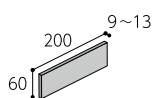

## 二丁掛

目地巾/10mm **200×60×9~13**

C-259・251・250・253・  
255・256・257・258 **12,000 円/m<sup>2</sup>**  
70 枚/m<sup>2</sup>  
100 枚/ケース (約 25kg)