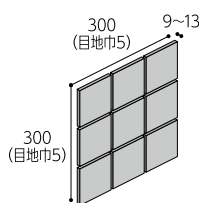

## 二丁掛

目地巾/10mm **200×60×9~13**

C-259・251・250・253・  
255・256・257・258 **12,000 円/m<sup>2</sup>**  
70 枚/m<sup>2</sup>  
100 枚/ケース (約 25kg)

## ボーダー

**200×25×9~13**

25C-259・251・250・253・  
255・256・257・258 **11,000 円/m<sup>2</sup>**  
140 枚/m<sup>2</sup>  
228 枚/ケース (約 26kg)

## 100 角ユニット

**95×95×9~13 シート:300×300(裏ネット)**

100C-259・251・250・253・  
255・256・257・258 **15,200 円/m<sup>2</sup>**  
11.5シート/m<sup>2</sup>  
12シート/ケース (約 23kg)

目地巾/5mm

- この製品は接着剤張り専用です。
- ユニット商品は裏ネット貼りの為、目地の隙間から連結ネットが見えます。
- テッセラ面の為、塗り目地ができません。1本目地詰めで施工してください。