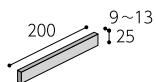

## 二丁掛

目地巾/10mm **200×60×9~13**

C-259・251・250・253・  
255・256・257・258 **12,000 円/m<sup>2</sup>**  
70 枚/m<sup>2</sup>  
100 枚/ケース (約 25kg)

## ボーダー

**200×25×9~13**

25C-259・251・250・253・  
255・256・257・258 **11,000 円/m<sup>2</sup>**  
140 枚/m<sup>2</sup>  
228 枚/ケース (約 26kg)